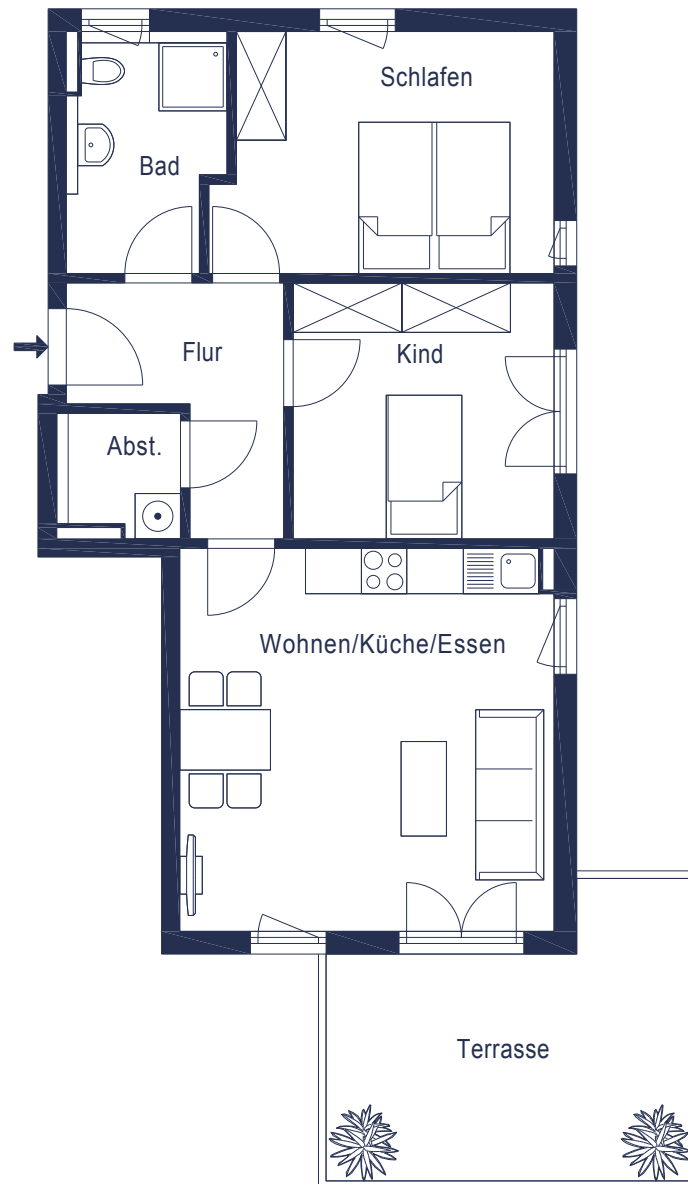

EG - WOHNUNG 6

WOHNUNG 6

KOCHEN/ESSEN/WOHNEN	24,92 m ²
TERASSE	8,09 m ²
BAD	6,02 m ²
SCHLAFEN	13,80 m ²
KIND	11,64 m ²
ABSTELLRAUM	2,71 m ²
FLUR	6,80 m ²
GESAMT	73,97 m²