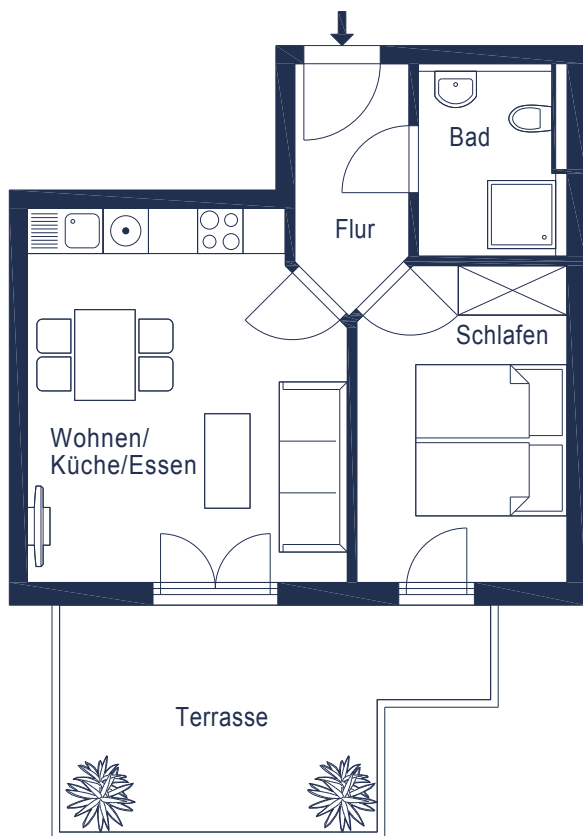

EG - WOHNUNG 2

WOHNUNG 2

KOCHEN/ESSEN/WOHNEN	19,92 m ²
TERASSE	7,42 m ²
SCHLAFEN	11,33 m ²
BAD	4,81 m ²
FLUR	4,33 m ²
GESAMT	47,81 m²